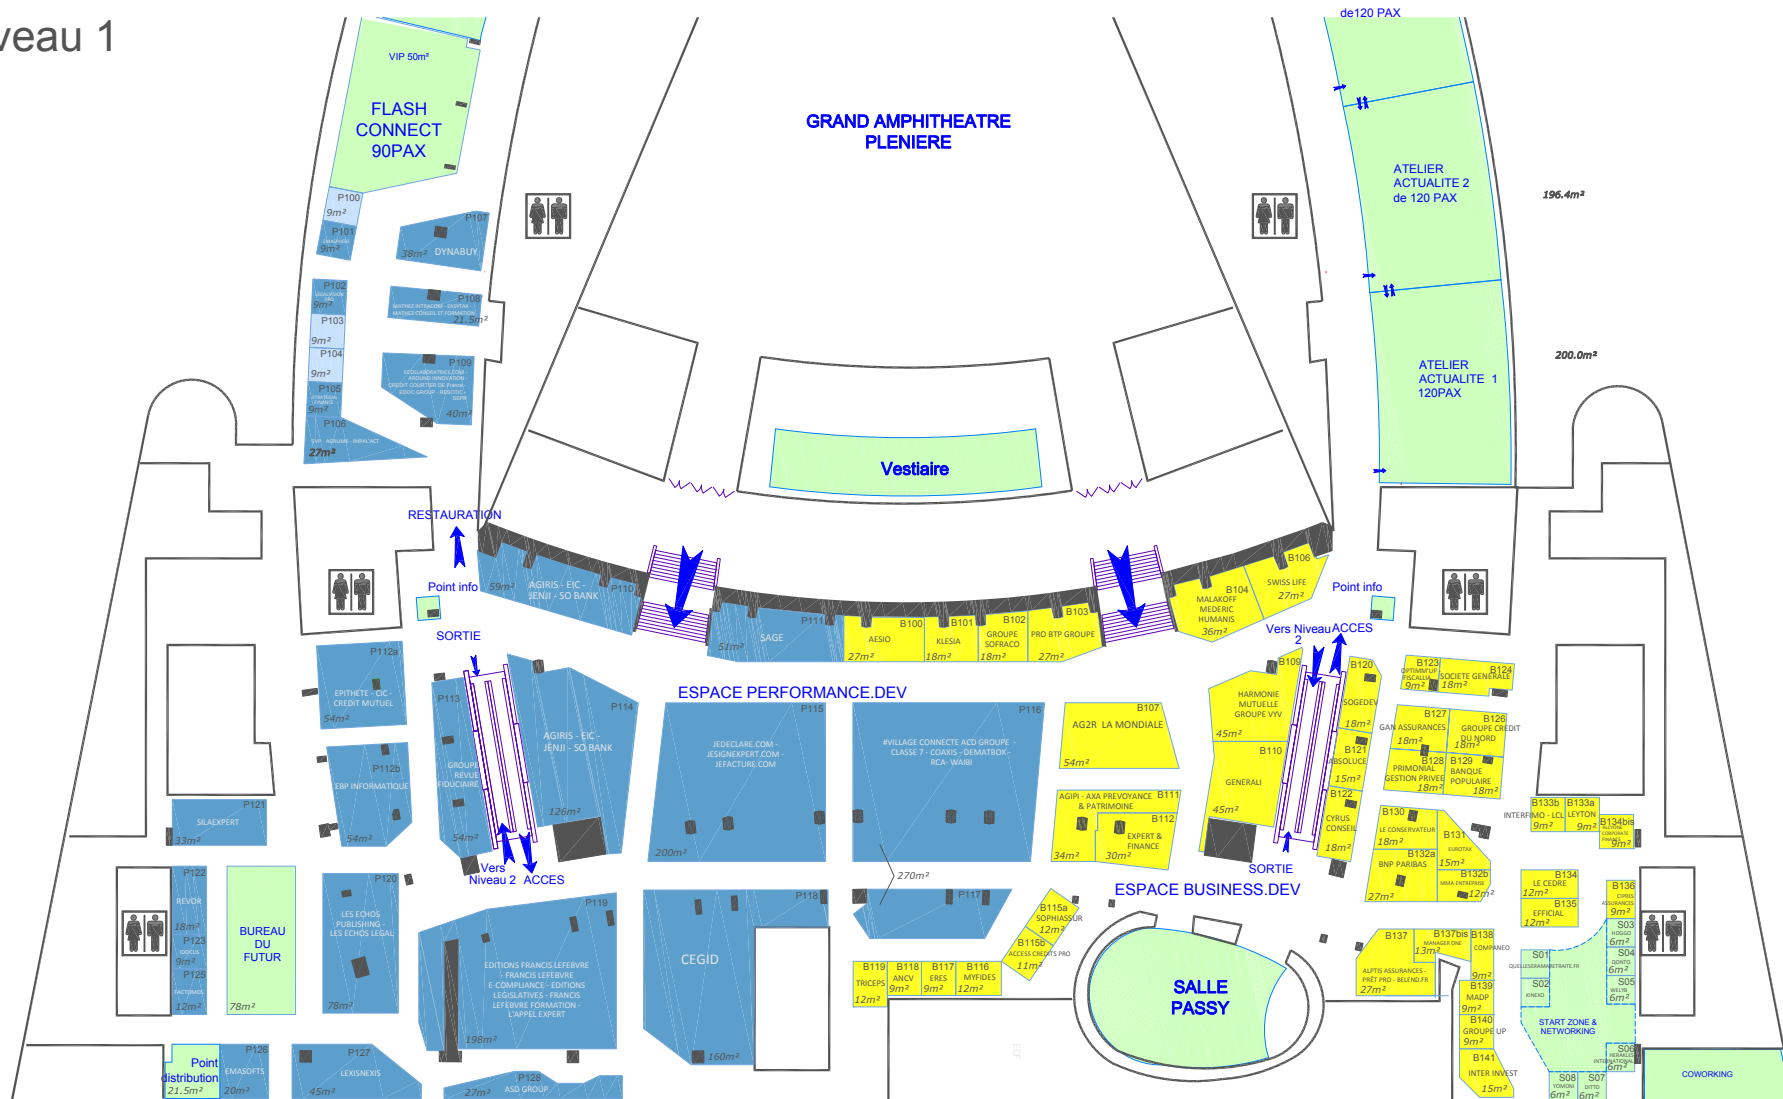

Niveau 2

ESPACE PERFORMANCE.DEV
100m² de stands

ESPACE PROFESSION.DEV
1m² de stands

ESPACE COMPETENCES.DEV
9m² de stands

- Libre
- Option
- Confirmé

- Libre
- Option
- Confirmé

- Libre
- Option
- Confirmé

Niveau 1

ESPACE PERFORMANCE.DEV

27.0m² de stands

- Libre
- Option
- Confirmé

ESPACE BUSINESS.DEV

####m² de stands

- Libre
- Option
- Confirmé